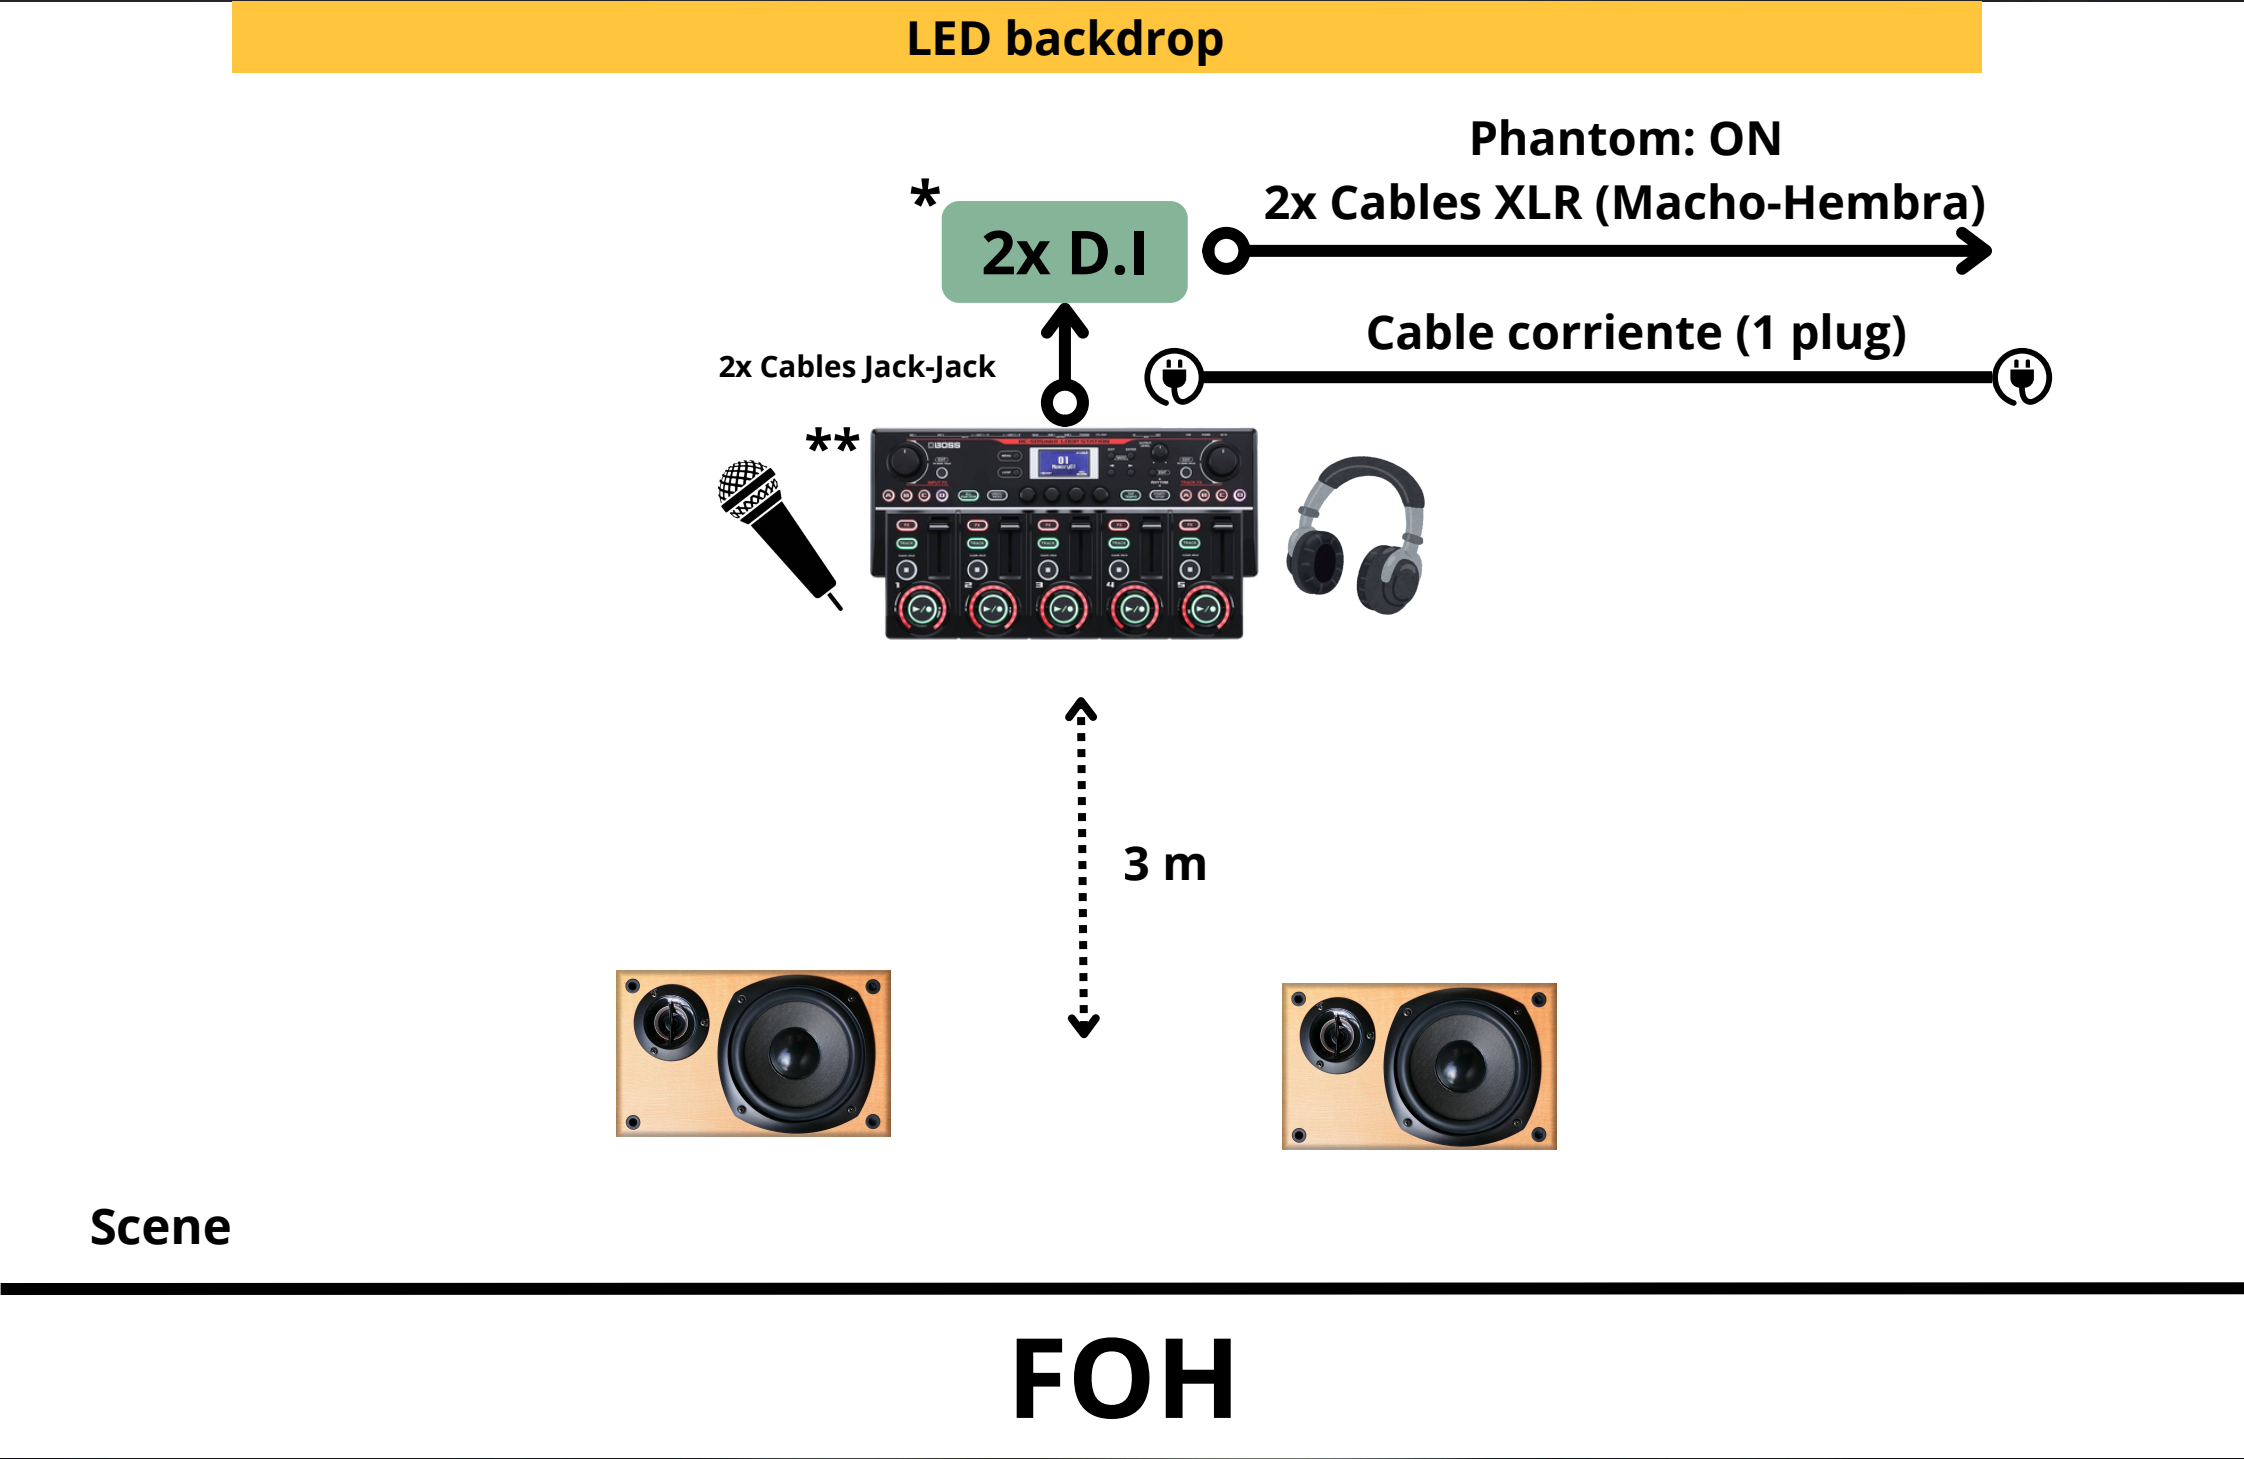

Beatbox Live Experience

Stage Plot & Rider Técnico

Monitor de escucha

Loopstation RC505 MKII

Beyerdynamic DT-770 Pro

Sennheiser e835

* El artista aportará 2 cajas de inyecciones Behringer DI100 junto con 2 cables jack-jack. Todo los demás cableados deberán ser facilitados

** El artista llevará su propio soporte para situar su loopstation, usando su pie de piano.

Beatbox Live Experience

Rider técnico

Poseo

Loopstation RC505 MKII

Beyerdynamic DT-770 Pro

Sennheiser e835

Pie de piano

2x D.I Behringer DI100

2x Cables Jack-jack

Necesito

Cable de corriente (1 plug)

2x Cables XLR/Canon (Macho-hembra)

2x Monitor de escucha

Contacto

events@pablocartoy.com